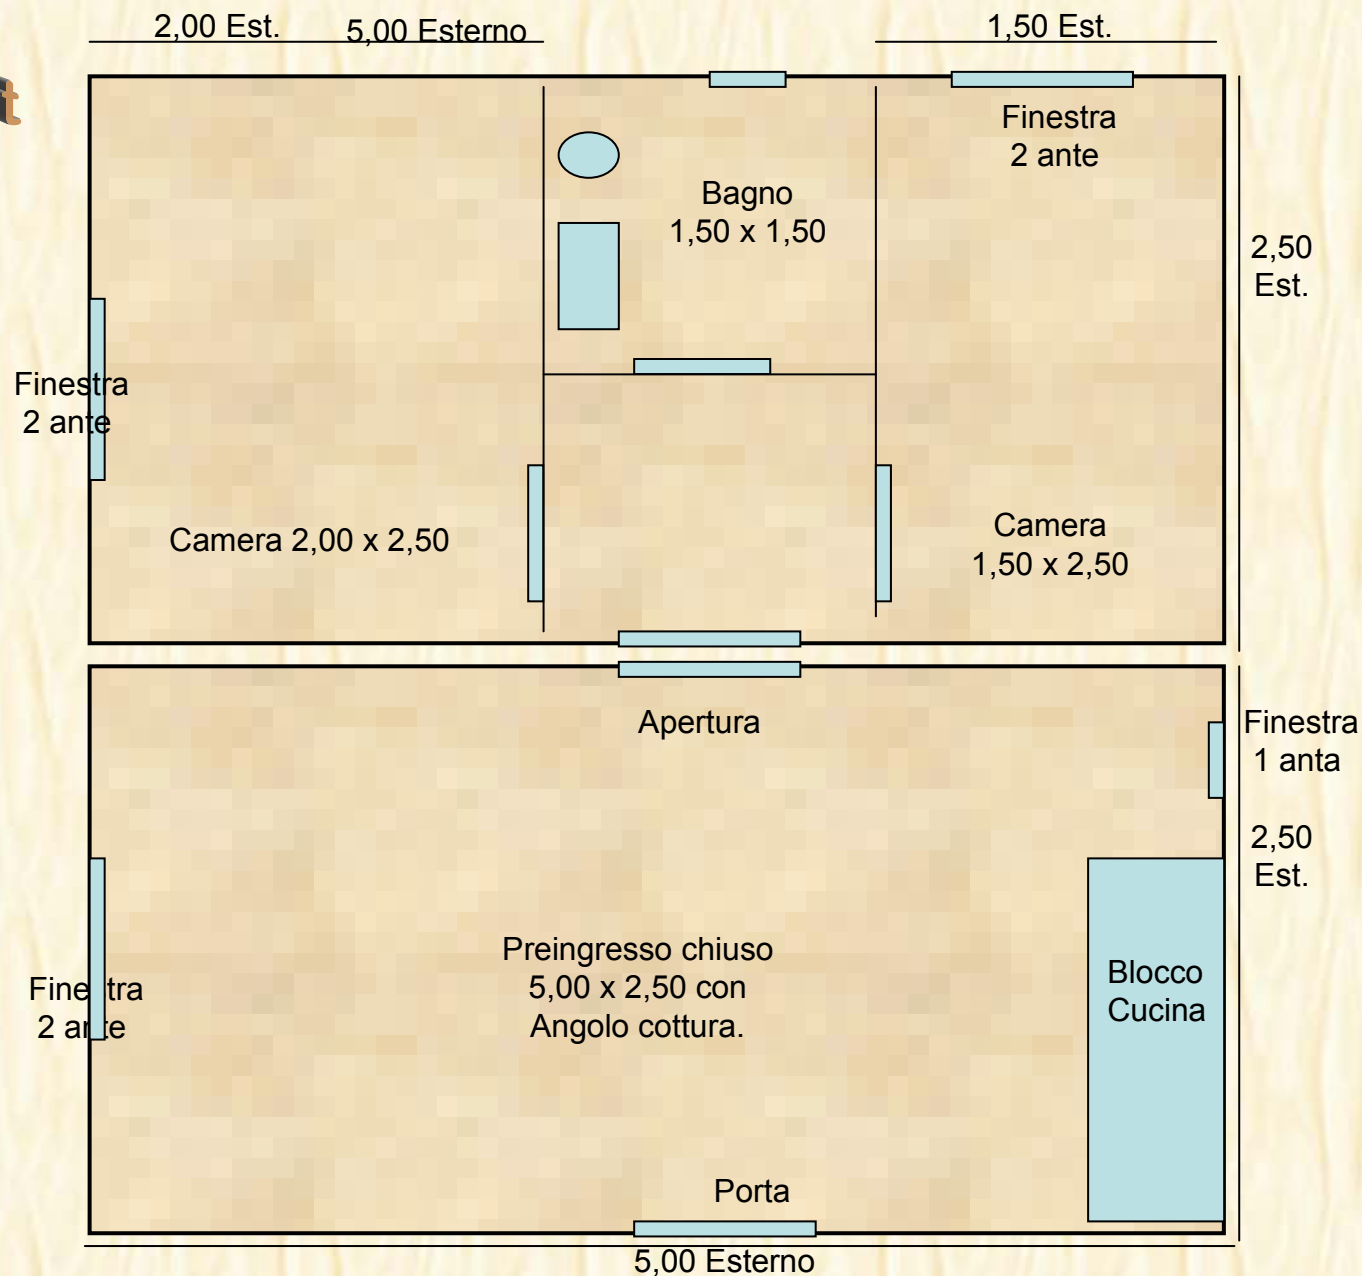

Blocco cucina
-Quattro fuochi
-Lavello

BAGNO
-Lavandino
-Wc con vaschetta

Perlinatura esterna PVC
antigrandine bianco

Infissi in alluminio bianco

Impianto Elettrico
1 punto luce + 1 presa
per ambiente

**Soluzione n.01: “Roulotte Comoda” con Bagnetto (500x250)
Preingresso chiuso (500x250) con Angolo Cottura**

Roulotte Comoda
5.00x250 con bagnetto
+
Preingresso 5.00 x 2.50
suddiviso in:
Cucinotto 2.50 x 2.50 con
angolo cottura
Terrazzino coperto
2.50 x 2.50

BLOCCO CUCINA
-Quattro fuochi
-Lavello

BAGNO
-Lavandino
-Wc con vaschetta