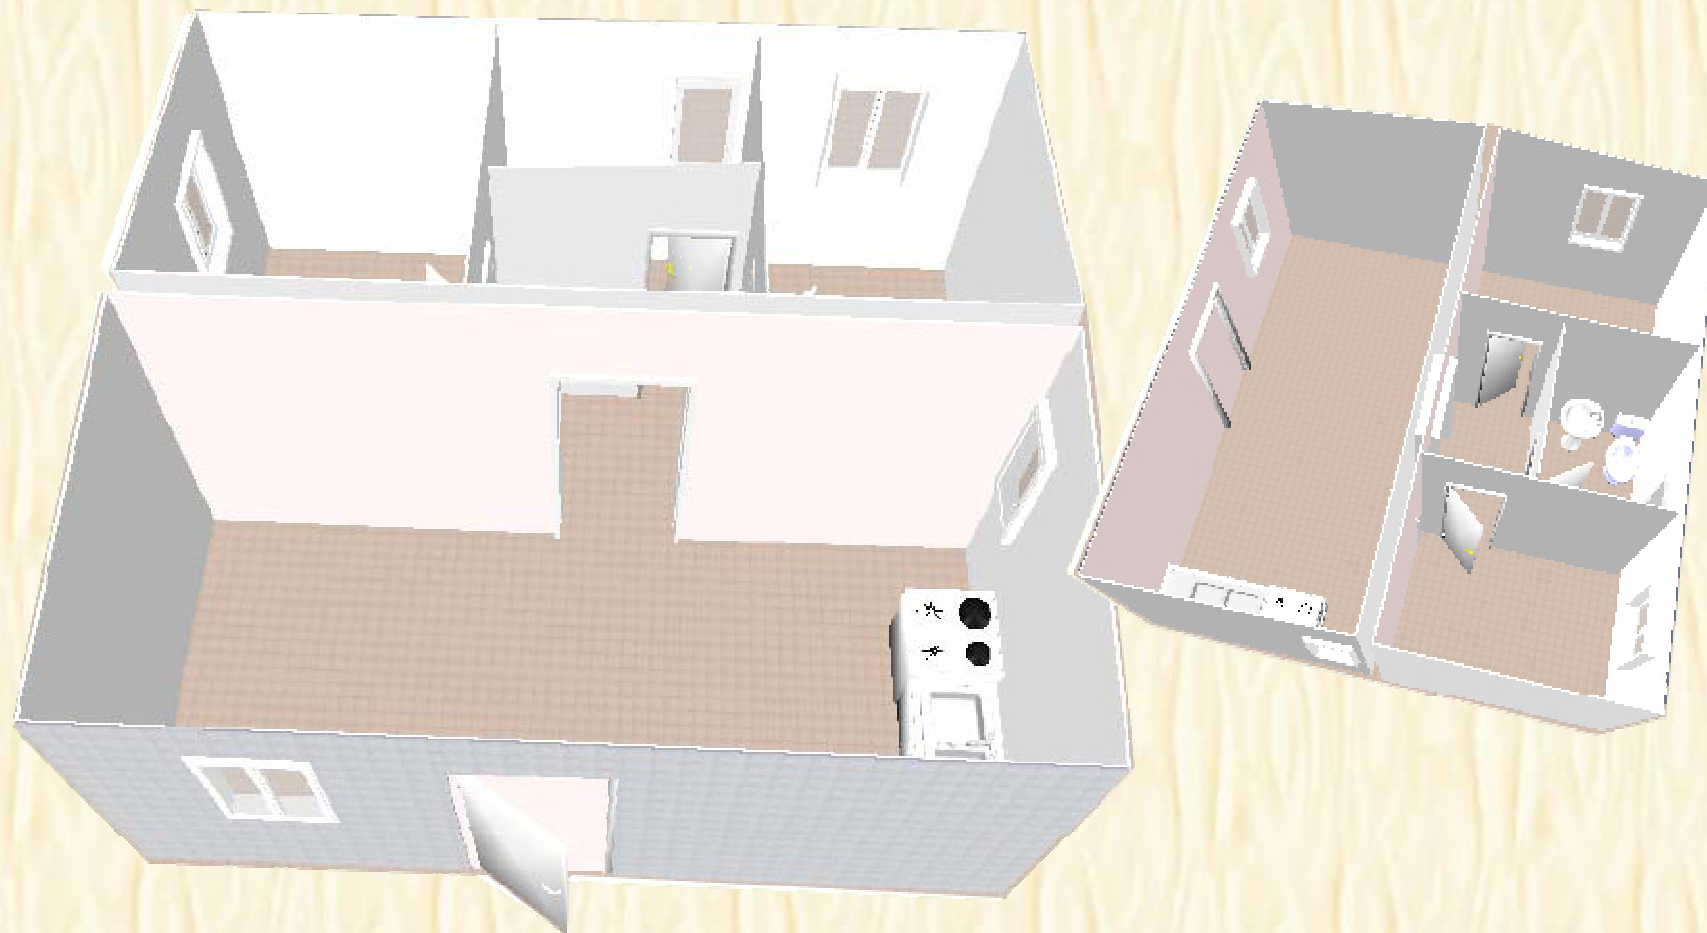

**Soluzione n.01: “Roulotte Comoda” con Bagnetto (500x250)
Preingresso chiuso (500x250) con Angolo Cottura**

www.lecasemobili.it

www.lecasemobili.it

Per Informazioni: webmaster@artigiano-del-legno.it

© 2006 Luca – www.artigiano-del-legno.it . Tutti i diritti riservati.