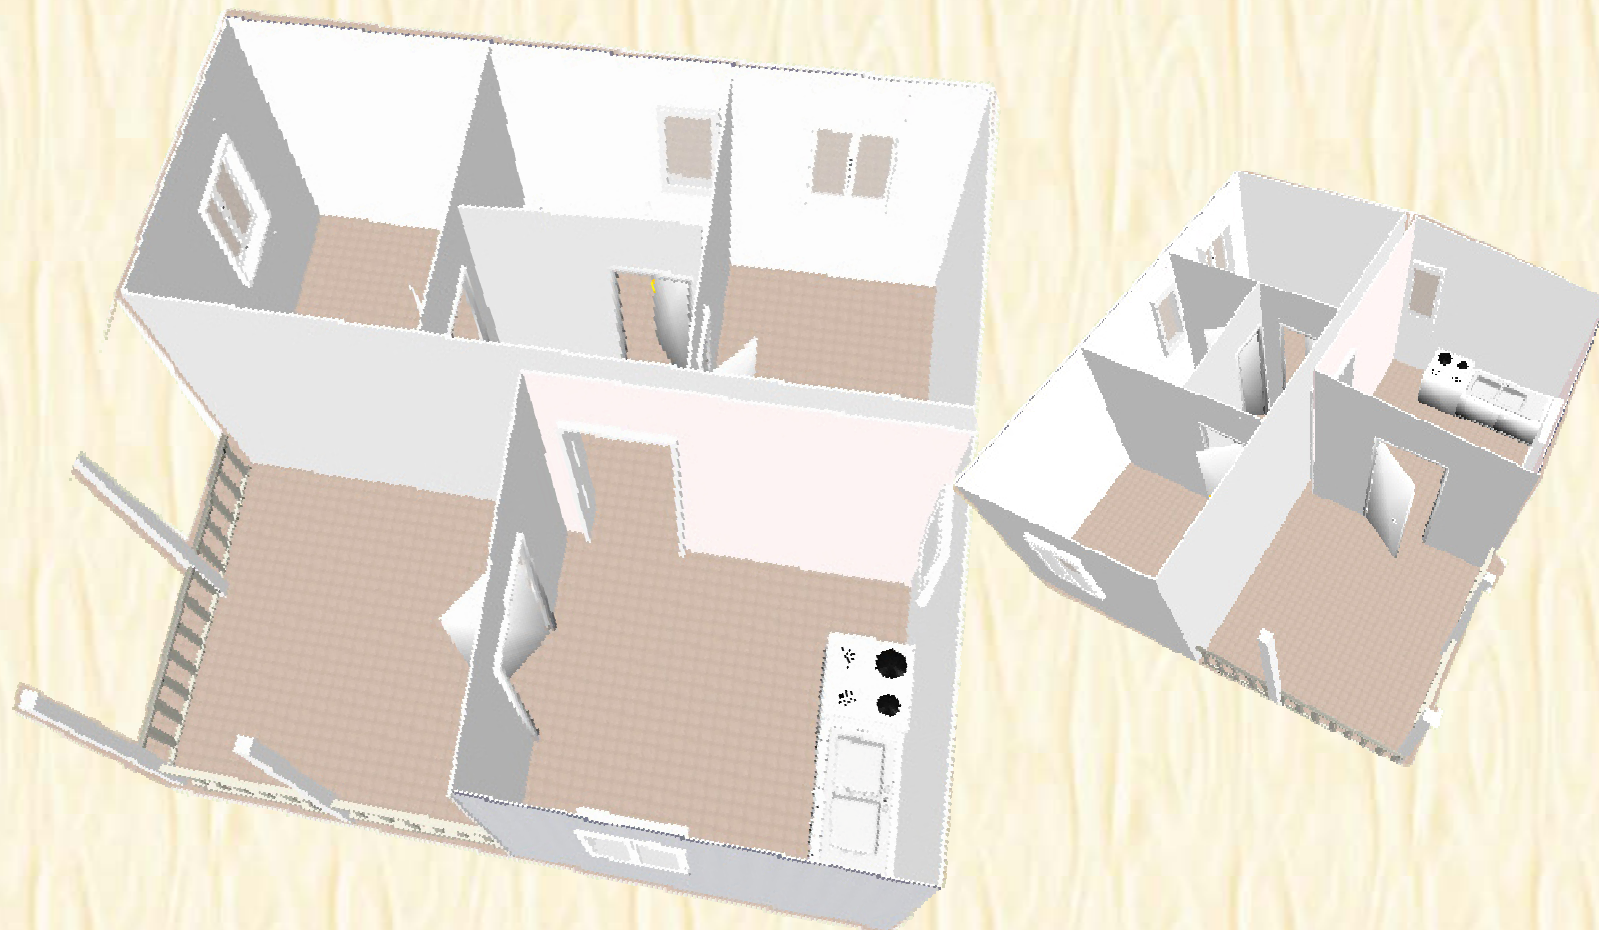

**Soluzione n.02: “Roulotte Comoda” con Bagnetto (500x250)
Preingresso (250x250) con Angolo Cottura e Terrazzino (250x250)**

www.lecasemobili.it

www.lecasemobili.it

Per Informazioni: webmaster@artigiano-del-legno.it

© 2006 Luca – www.artigiano-del-legno.it . Tutti i diritti riservati.