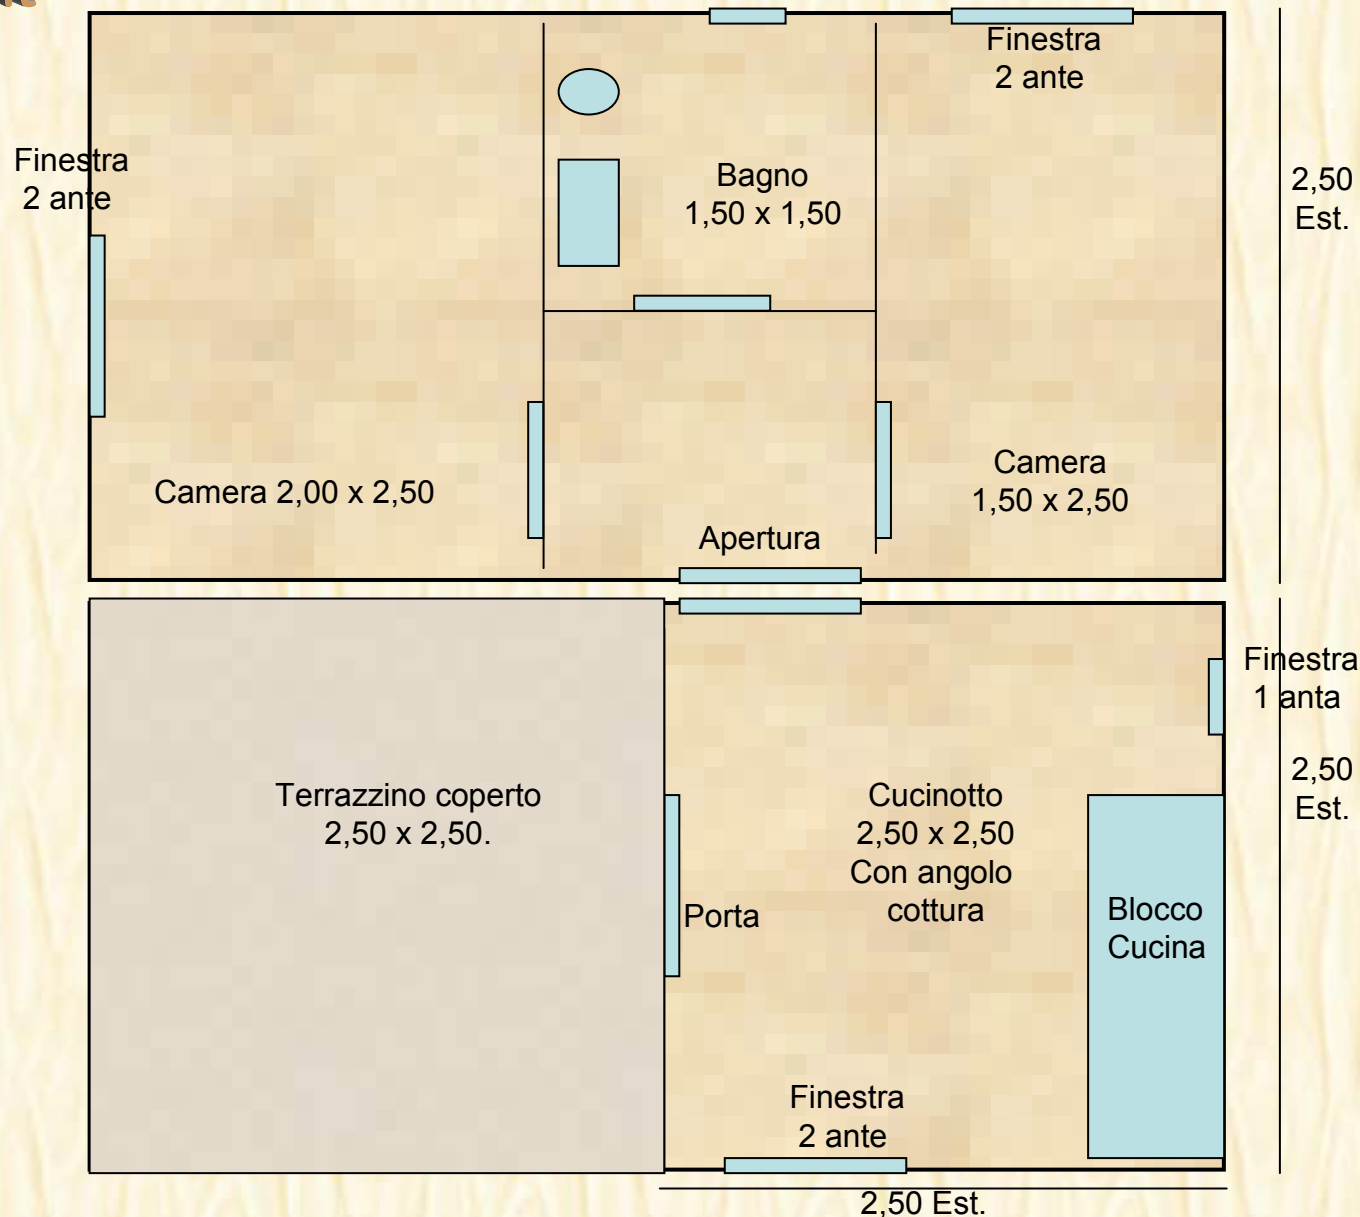

Blocco cucina
-Quattro fuochi
-Lavello

BAGNO
-Lavandino
-Wc con vaschetta

Perlinatura esterna PVC
antigrandine bianco

Infissi in alluminio bianco

Impianto Elettrico
1 punto luce + 1 presa
per ambiente

**Soluzione n.01: “Roulotte Comoda” con Bagnetto (500x250)
Preingresso chiuso (500x250) con Angolo Cottura**

Roulotte Comoda
5.00x250 con bagnetto
+
Preingresso 5.00 x 2.50
suddiviso in:
Cucinotto 2.50 x 2.50 con
angolo cottura
Terrazzino coperto
2.50 x 2.50

BLOCCO CUCINA
-Quattro fuochi
-Lavello

BAGNO
-Lavandino
-Wc con vaschetta

Perlinatura esterna PVC
bianco antigrandine

Infissi in alluminio bianco

Impianto Elettrico
1 punto luce + 1 presa
per ambiente

**Soluzione n.02: “Roulotte Comoda” con Bagnetto (500x250)
Preingresso (250x250) con Angolo Cottura e Terrazzino (250x250)**